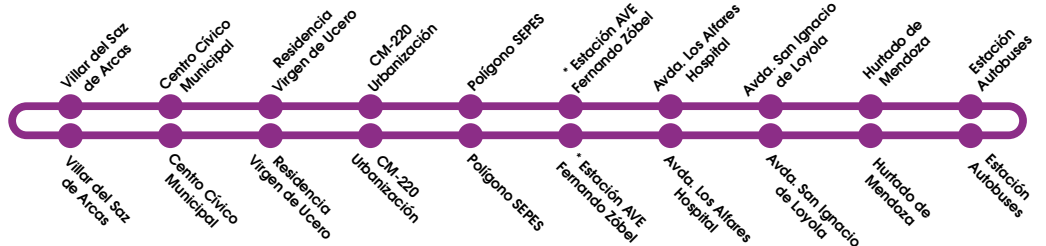

 AUTOBÚS 55 PLAZAS

 ESTACIÓN AUTOBUSES

 AVANT Billete Sencillo

 AVANT Bono Recurrente

NUEVOS SERVICIOS ASTRA CUENCA

LÍNEAS ARCAS

Cuenca

Castilla-La Mancha

ASTRA
ARCAS
LÍNEA 1

ASTRA
ARCAS
LÍNEA 2

Servicio Existente De lunes a viernes: 2 expediciones

Nuevo Servicio Astra De lunes a viernes: 10 expediciones Sábados: 7 expediciones Domingos y festivos: 1 expedición